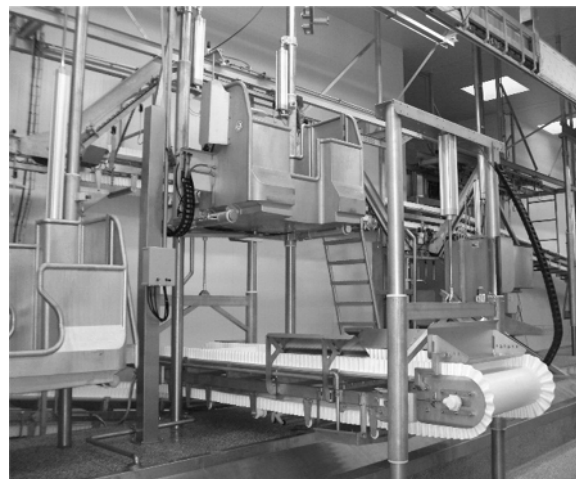

NORMAN

Z.I. rue des pommiers – 61120 VIMOUTIERS – France

Tél : +33 233 392 110 – Fax : + 33 233 358 940

info@norman-sa.com / www.norman-sa.com