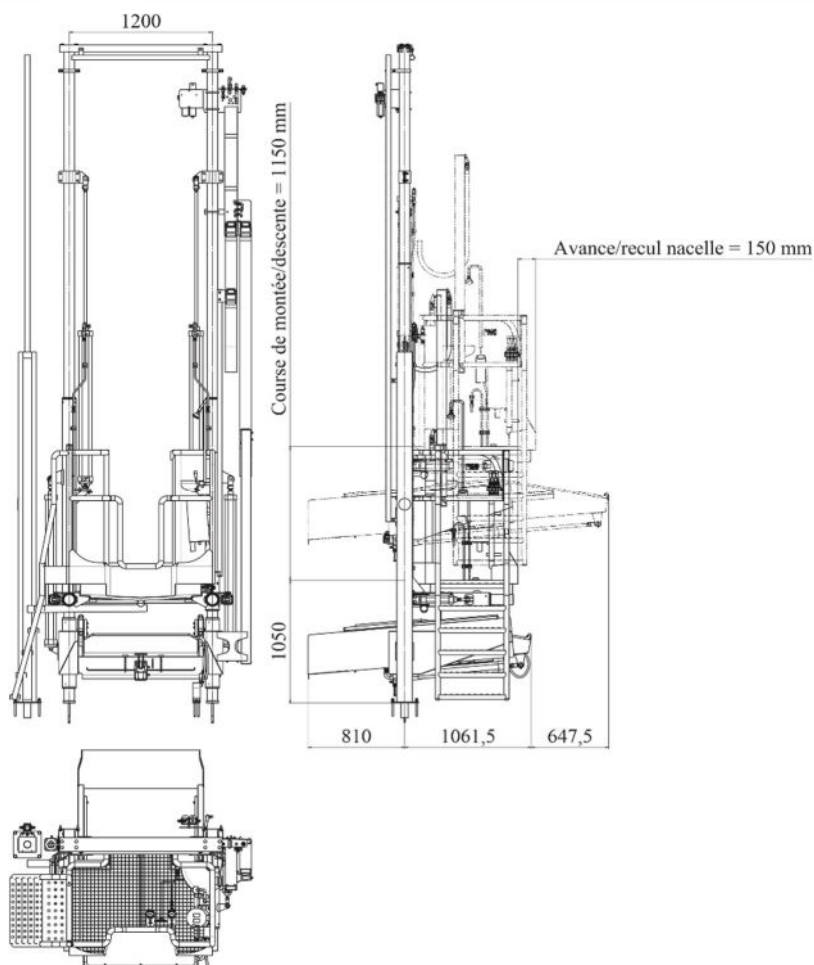

Éviscération sur tapis.

Evisceration on conveyor